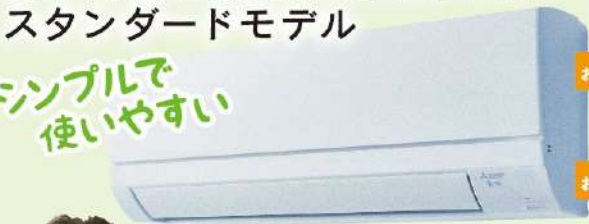

基本機能と品質にこだわった スタンダードモデル

シンプルで
使いやすい

- **おもに6畳用**
  MITSUBISHI ELECTRIC
  霧ヶ峰 GVシリーズ
  MSZ-GV2221 (W)
  室内:MSZ-GV2221-W-IN
  室外:MUZ-GV2221
  オープン価格 **49,000円** (税込)
  ※取付工事費別途
- **おもに8畳用**
  MITSUBISHI ELECTRIC
  霧ヶ峰 GVシリーズ
  MSZ-GV2521 (W)
  室内:MSZ-GV2521-W-IN
  室外:MUZ-GV2521
  オープン価格 **57,000円** (税込)
  ※取付工事費別途
- **おもに10畳用**
  MITSUBISHI ELECTRIC
  霧ヶ峰 GVシリーズ
  MSZ-GV2821 (W)
  室内:MSZ-GV2821-W-IN
  室外:MUZ-GV2821
  オープン価格 **66,000円** (税込)
  ※取付工事費別途

常務取締役
山口 学

山形の夏は暑い! 快適に過ごせる様に夏前の今だからこそ
エアコンのご購入をご検討しませんか?